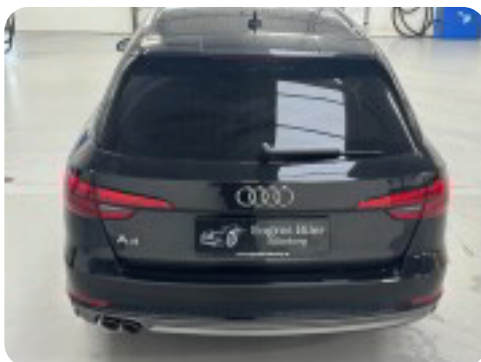

0-100 km/t
7,9 sek

Tophastighed
231 km/t

Drivmiddel
Diesel

Trækjul
Forhjul

Tank
40 l

Grøn ejeravgift
DKK 3.620,- / årligt

Gear
Automatgear

Gear
7 gear

Audi A4

TDi 190 S-line Avant S-tr.

Solgt

Billeder (18)

Se flere billeder på: engrosbilersilkeborg.dk/biler/audi-a4-tdi-190-s-line-avant-s-tr-axvuvlykovk

Udstyrsliste (45)

A

ABS bremses Adaptiv fartpilot Alarm Alufælge Antispin Armlæn Auto nedblændelig bakspejl
Auto. start/stop Automatgear Automatisk lys AUX tilslutning