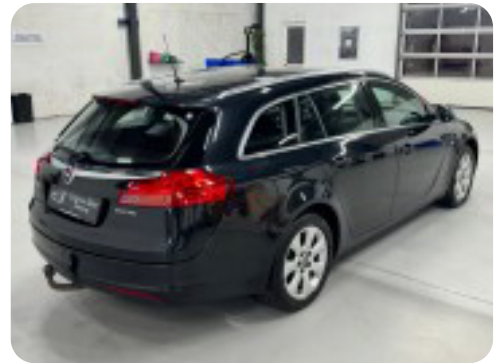

0-100 km/t
9,9 sek

Tophastighed
215 km/t

Drivmiddel
Diesel

Trækjul
Forhjul

Tank
70 l

Grøn ejerafgift
DKK 4.640,- / årligt

Gear
Manuelt gear

Gear
6 gear

Opel Insignia

CDTi 160 Cosmo Sports Tourer eco

Solgt

Billeder (17)

Se flere billeder på: engrosbilersilkeborg.dk/biler/opel-insignia-cdti-160-cosmo-sports-tourer-eco-zneyxoslyri

Udstyrsliste (28)

A

ABS bremses Alarm Alufælge Anhængertræk Antispin Armlæn Auto nedblændelig bakspejl
Automatisk lys AUX tilslutning

D

DAB radio

E

EI-ruder x4 EI-spejle med varme

F

Fartpilot Fjernbetjent centrallås Fuldautomatisk klimaanlæg

H

Højdejusterbart førersæde