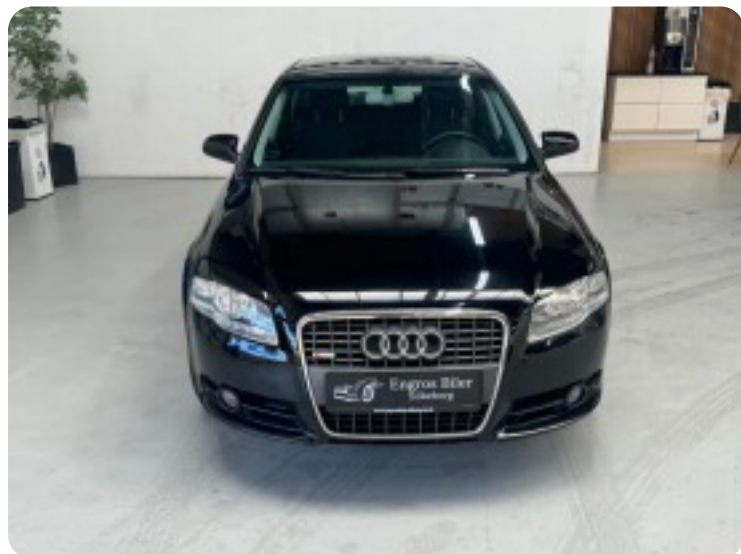

Specifikationer

Km
318.000

Km/l
17,5

1. registrering
August 2007

Modelår
2007

Nypris
DKK 491.000,-

HK / Nm
140 HK / 320 Nm

Type
St.car

0-100 km/t
9,9 sek

Tophastighed
207 km/t

Drivmiddel
Diesel

Trækjul
Forhjul

Tank
70 l

Grøn ejeravgift
DKK 7.600,- / årligt

Gear
Manuelt gear

Gear
6 gear

Audi A4

TDi S-line Avant

Solgt

Billeder (16)

Se flere billeder på: engrosbilersilkeborg.dk/biler/audi-a4-tdi-s-line-avant-xv820oi4wka

Udstyrsliste (24)

A

ABS bremseser Alarm Alufølge Anhængertræk Antispin Armlæn Auto nedblændelig bakspejl