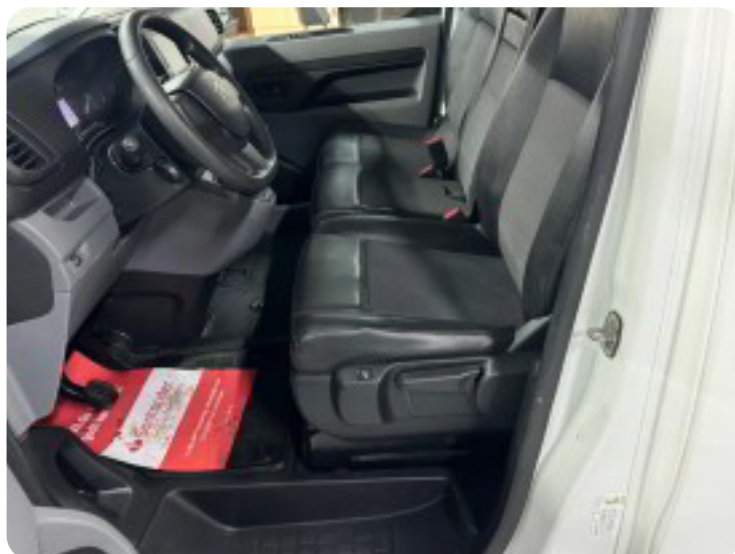

Citroën Jumpy

BlueHDi 120 L3N2

Solgt

Billeder (17)

Se flere billeder på: engrosbilersilkeborg.dk/biler/citroen-jumpy-bluehdi-120-l3n2-cllmhezznqh

Udstyrsliste (29)

A

ABS bremses Aircondition Alarm Android Auto Antispin Automatisk lys AUX tilslutning

B

Bakkamera Blind vinkel detektion Bluetooth

D

DAB radio Delvis lædersæder

E

EI-ruder EI-spejle med varme

F

Fartpilot Fjernbetjent centrallås Fuldautomatisk klimaanlæg