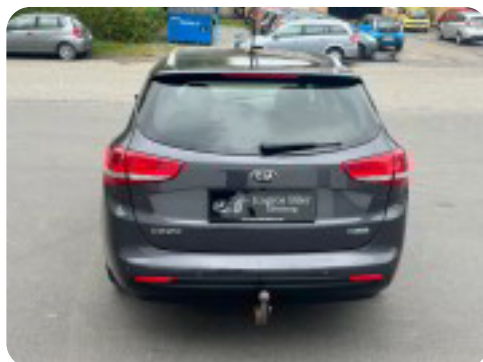

0-100 km/t
11,4 sek

Tophastighed
187 km/t

Drivmiddel
Benzin

Trækjul
Forhjul

Tank
53 l

Grøn ejeravgift
DKK 1.500,- / årligt

Geartype
Manuelt gear

Gear
6 gear

Kia Ceed

T-GDi Premium SW

Solgt

Billeder (18)

Se flere billeder på: engrosbilersilkeborg.dk/biler/kia-ceed-t-gdi-premium-sw-8fuv08g7r8s

Udstyrsliste (36)

A

ABS bremses Aftagelig anhængertræk Alarm Alufælge Antispin Armlæn
Auto nedblændelig bakspejl Auto. start/stop Automatisk lys AUX tilslutning