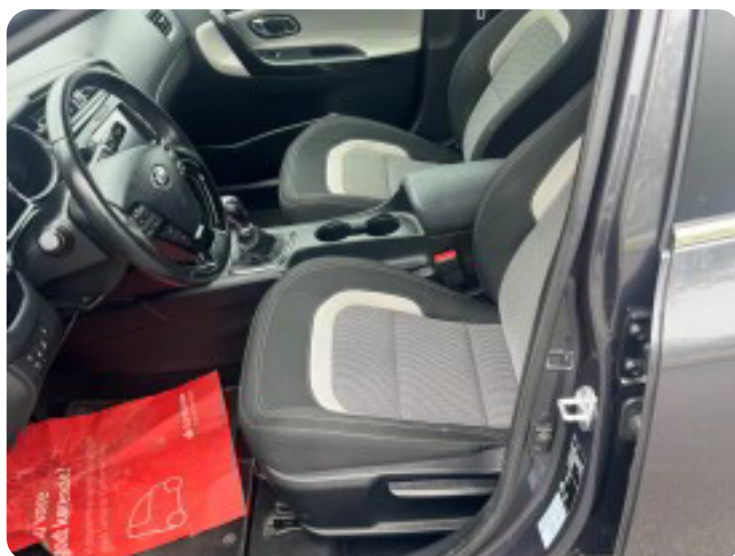

Kia Ceed

T-GDi Premium SW

Solgt

Billeder (18)

Se flere billeder på: engrosbilersilkeborg.dk/biler/kia-ceed-t-gdi-premium-sw-8fuv08g7r8s

Udstyrsliste (36)

A

ABS bremses Aftagelig anhængertræk Alarm Alufælge Antispin Armlæn
Auto nedblændelig bakspejl Auto. start/stop Automatisk lys AUX tilslutning

B

Bakkamera Bluetooth

D

DAB radio Dual zone klimaanlæg Dæktryksystem

E

EI-ruder x4 EI-spejle med varme

F

Fartpilot Fjernbetjent centrallås