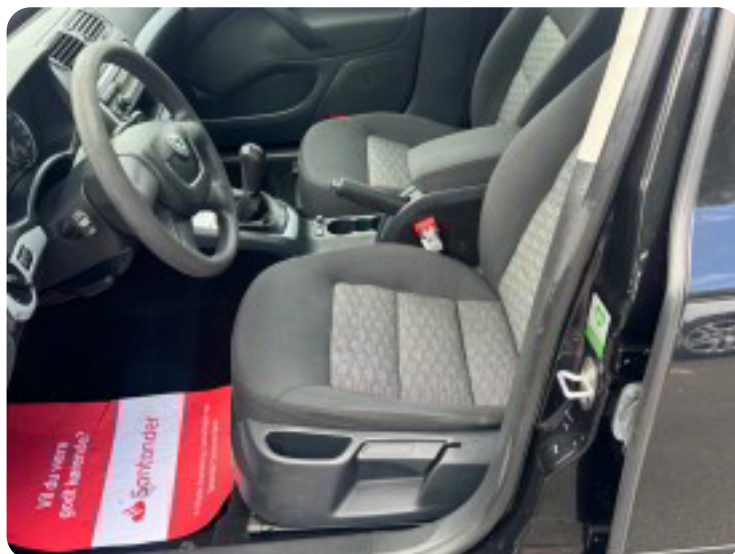

Skoda Octavia

TDi 105 GreenLine Combi

Solgt

Billeder (17)

Se flere billeder på: engrosbilersilkeborg.dk/biler/skoda-octavia-tdi-105-greenline-combi-usihwq2bhsd

Udstyrsliste (24)

A

ABS bremseser Alarm Alufælge Anhængertræk Antispin Armlæn Auto nedblændelig bakspejl