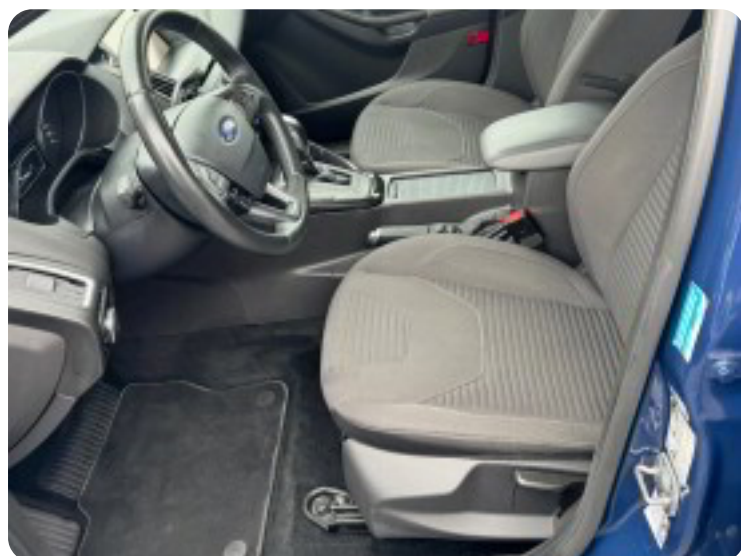

Ford Focus

SCTi 150 Titanium stc. aut.

Solgt

Billeder (18)

Se flere billeder på: engrosbilersilkeborg.dk/biler/ford-focus-scti-150-titanium-stc-aut-lfus1jexzjm

Udstyrsliste (37)

A

ABS bremses Adaptiv fartpilot Aftagelig anhængertræk Alarm Alufælge Antispin Armlæn
Auto nedblændelig bakspejl Auto. start/stop Automatgear Automatisk lys

B

Bluetooth

D

DAB+ radio Dual zone klimaanlæg Dæktryksystem

E

EI-klapbare sidespejle med varme EI-ruder x4

F

Fjernbetjent centrallås