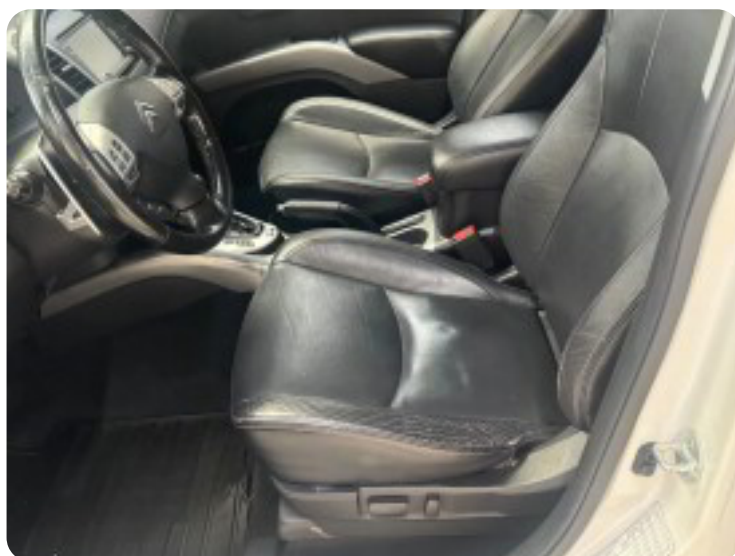

Citroën C-Crosser

HDi aut.

Solgt

Billeder (18)

Se flere billeder på: engrosbilersilkeborg.dk/biler/citroen-c-crosser-hdi-aut-9qv1g0e7wb

Udstyrsliste (37)

A

ABS bremses Aftagelig anhængertræk Alarm Alufælge Antispin Armlæn
Auto nedblændelig bakspejl Automatgear Automatisk lys AUX tilslutning

B

Bakkamera

D

DAB radio

E

EI-indstillelige forsæder EI-klapbare sidespejle med varme EI-ruder x4

F

Fartpilot Fjernbetjent centrallås Fuldautomatisk klimaanlæg