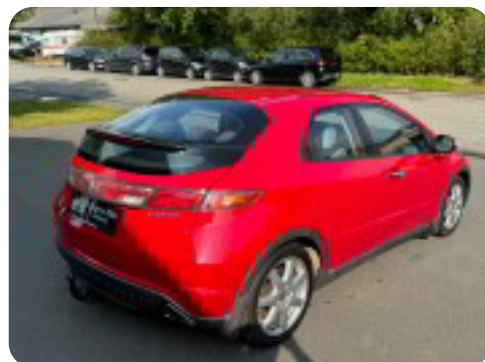

Specifikationer

Km
262.000

Km/l
15,2

1. registrering
September 2007

Modelår
2007

Nypris
DKK 270.001,-

HK / Nm
140 HK / 174 Nm

Type
Halvkombi

0-100 km/t
8,9 sek

Tophastighed
205 km/t

Drivmiddel
Benzin

Trækjul
Forhjul

Tank
50 l

Grøn ejeravgift
DKK 3.680,- / årligt

Gear
Manuelt gear

Gear
6 gear

Honda Civic

Sport

Solgt

Billeder (18)

Se flere billeder på: engrosbilersilkeborg.dk/biler/honda-civic-sport-ci1myqmt4qe

Udstyrsliste (24)

A

ABS bremses Alarm Alufælge Anhængertræk Antispin Armlæn Automatisk lys