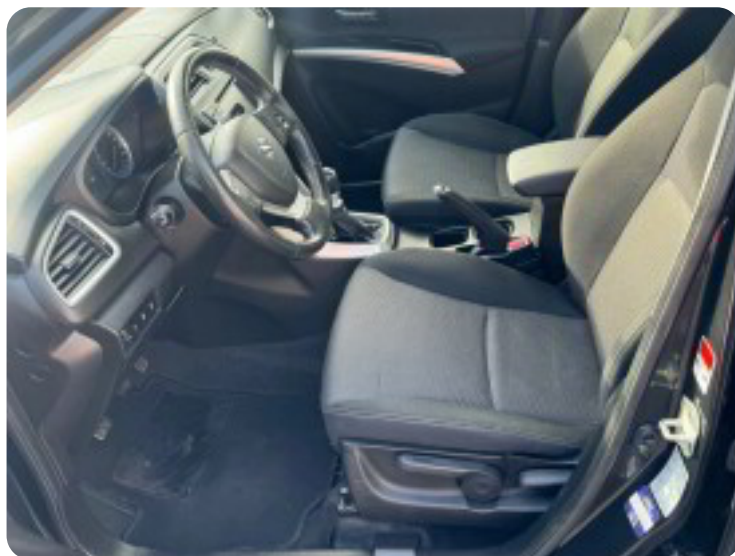

Billeder (18)

Se flere billeder på: engrosbilersilkeborg.dk/biler/suzuki-s-cross-ddis-glx-freqkja4md6