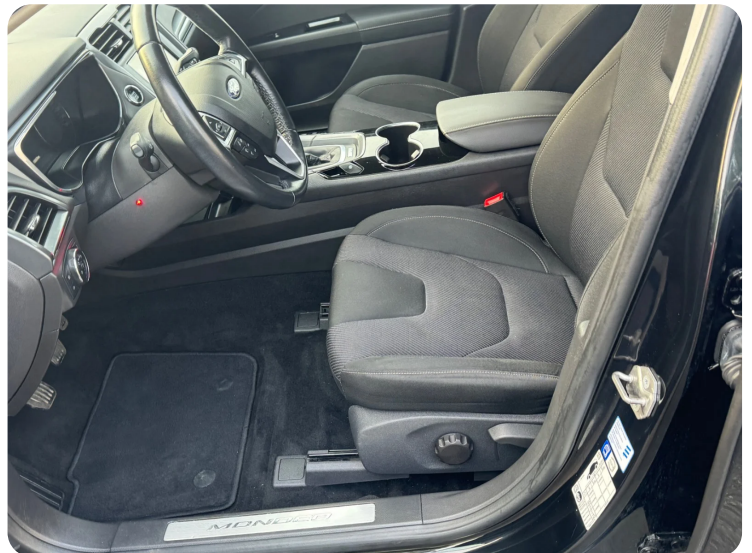

Billeder (18)

Se flere billeder på: engrosbilersilkeborg.dk/biler/ford-mondeo-tdci-150-titanium-stc-n8ic9nui0jy