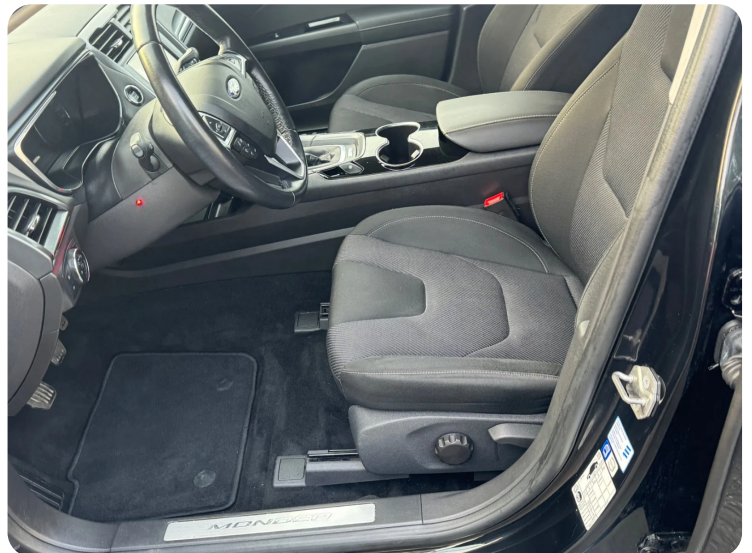

Ford Mondeo

TDCi 150 Titanium stc.

Solgt

Billeder (18)

Se flere billeder på: engrosbilersilkeborg.dk/biler/ford-mondeo-tdci-150-titanium-stc-n8ic9nui0jy

Udstyrsliste (40)

A

ABS bremses Alarm Alufælge Anhængertræk Antispin Armlæn Auto nedblændelig bakspejl
Auto. start/stop Automatisk lys

B

Bluetooth

D

DAB+ radio Digitalt cockpit Dual zone klimaanlæg Dæktryksystem

E

EI-klapbare sidespejle med varme EI-ruder x4 Elektrisk parkeringsbremse

F

Fartpilot Fjernbetjent centrallås