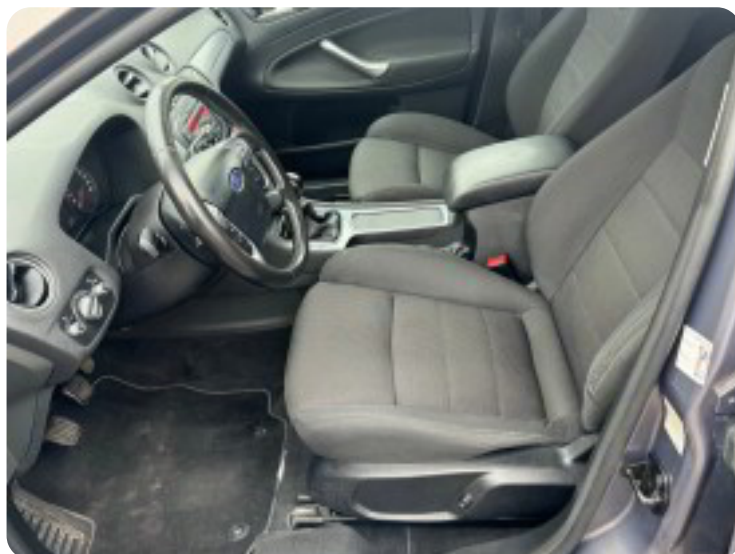

Ford Mondeo

TDCi 140 Titanium stc.

Solgt

Billeder (18)

Se flere billeder på: engrosbilersilkeborg.dk/biler/ford-mondeo-tdci-140-titanium-stc-dxkuj88j9to

Udstyrsliste (29)

A

ABS bremses Alarm Alufælge Anhængertræk Antispin Armlæn Auto nedblændelig bakspejl