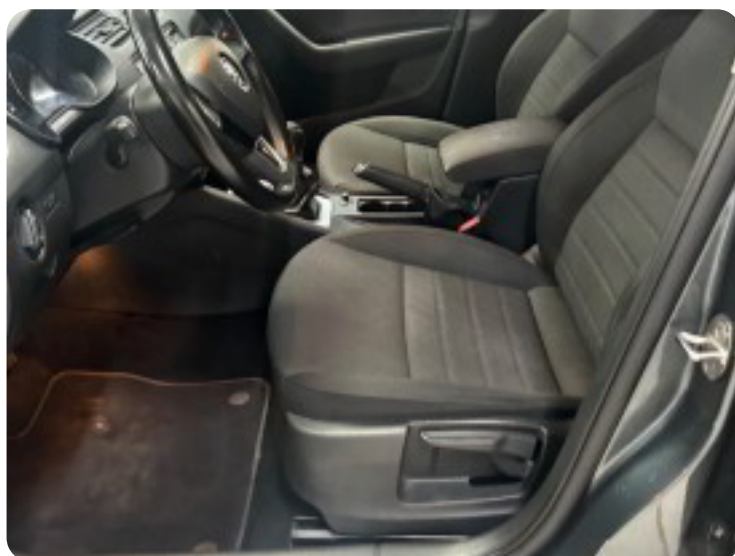

Skoda Octavia

TSi 150 Style

Solgt

Billeder (18)

Se flere billeder på: engrosbilersilkeborg.dk/biler/skoda-octavia-tsi-150-style-6oi7qxkyhgq

Udstyrsliste (32)

A

ABS bremses Alarm Alufælge Anhængertræk Antispin Armlæn Auto nedblændelig bakspejl
Auto. start/stop Automatisk lys AUX tilslutning

D

DAB radio Dual zone klimaanlæg Dæktryksystem

E

EI-ruder x4 EI-spejle med varme

F

Fartpilot Fjernbetjent centrallås

H

Højdejusterbare forsæder