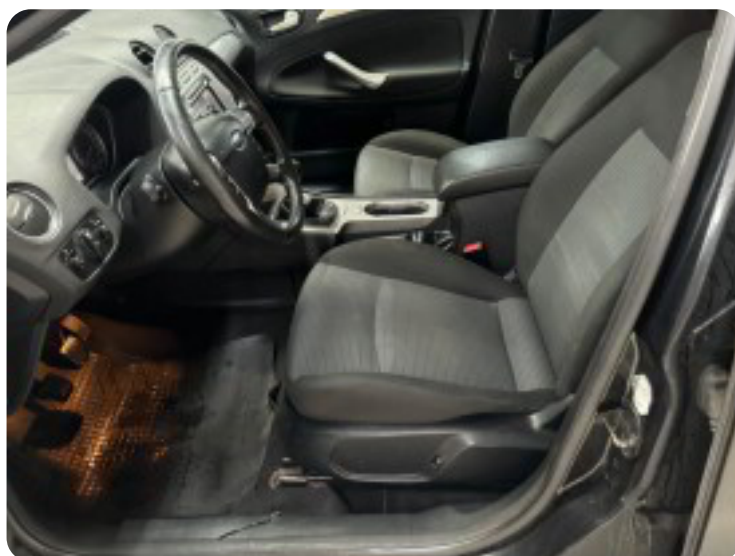

Ford Mondeo

TDCi 140 Ghia stc.

Solgt

Billeder (18)

Se flere billeder på: engrosbilersilkeborg.dk/biler/ford-mondeo-tdci-140-ghia-stc-ov6cqnylphc

Udstyrsliste (25)

A

ABS bremseser Alarm Alufælge Anhængertræk Antispin Armlæn Automatisk lys