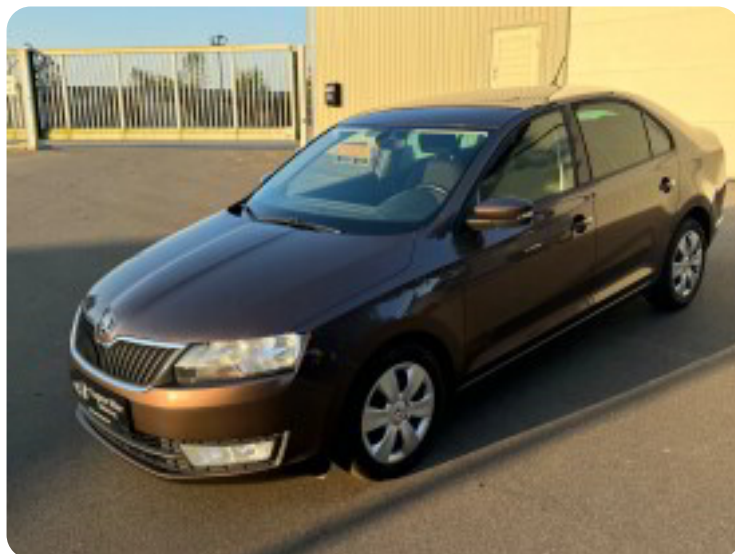

Specifikationer

Km
178.000

Km/l
27,8

1. registrering
Oktober 2015

Modelår
2016

Nypris
DKK 194.000,-

HK / Nm
90 HK / 230 Nm

Type
Halvkombi

0-100 km/t
11,7 sek

Tophastighed
185 km/t

Drivmiddel
Diesel

Trækjul
Forhjul

Tank
55 l

Grøn ejeravgift
DKK 2.640,- / årligt

Geartype
Manuelt gear

Gear
5 gear

Skoda Rapid

TDi 90 Active

Solgt

Billeder (16)

Se flere billeder på: engrosbilersilkeborg.dk/biler/skoda-rapid-tdi-90-active-pgrdivsbcjt

Udstyrsliste (28)

A

ABS bremses Alarm Anhængertræk Antispin Armlæn Auto. start/stop Automatisk lys