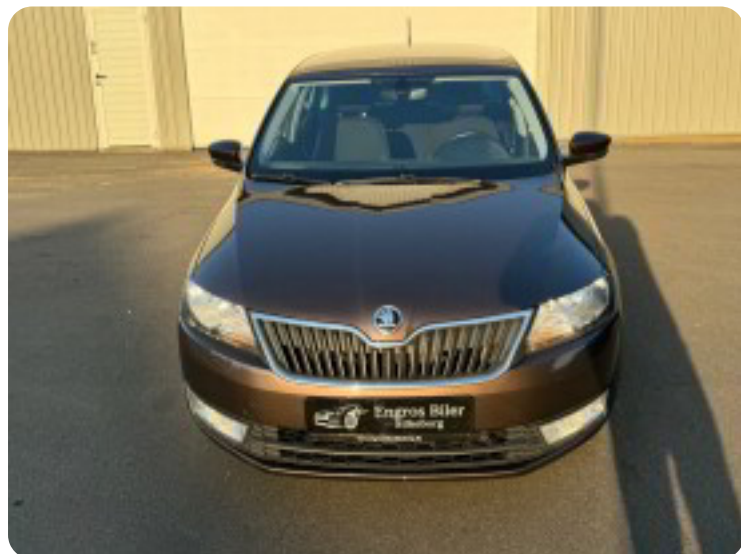

Specifikationer

Km
178.000

Km/l
27,8

1. registrering
Oktober 2015

Modelår
2016

Nypris
DKK 194.000,-

HK / Nm
90 HK / 230 Nm

Type
Halvkombi

0-100 km/t
11,7 sek

Tophastighed
185 km/t

Drivmiddel
Diesel

Trækjul
Forhjul

Tank
55 l

Grøn ejeravgift
DKK 2.640,- / årligt

Geartype
Manuelt gear

Gear
5 gear

Skoda Rapid

TDi 90 Active

Solgt

Billeder (16)

Se flere billeder på: engrosbilersilkeborg.dk/biler/skoda-rapid-tdi-90-active-pgrdivsbcjt

Udstyrsliste (28)

A

ABS bremses Alarm Anhængertræk Antispin Armlæn Auto. start/stop Automatisk lys