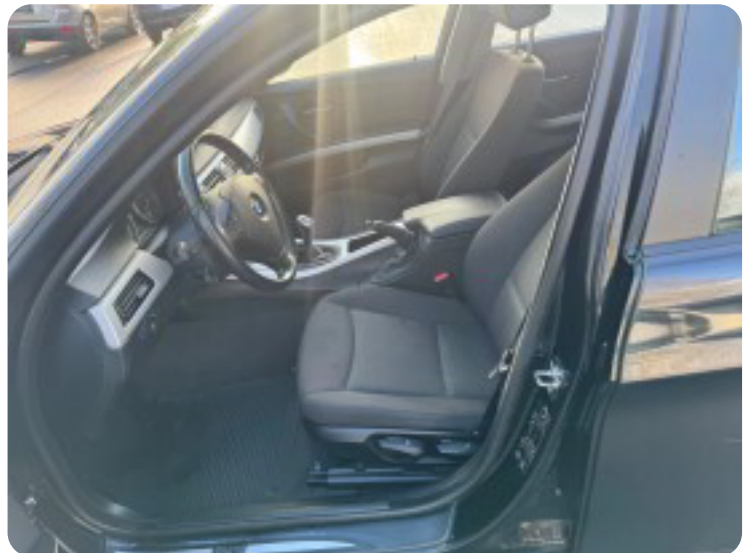

BMW 320d

Solgt

Billeder (18)

Se flere billeder på: engrosbilersilkeborg.dk/biler/bmw-320d--w5atfp4aar

Udstyrsliste (20)

A

ABS bremses Aircondition Alufælge Anhængertræk Antispin Armlæn Automatisk lys

AUX tilslutning