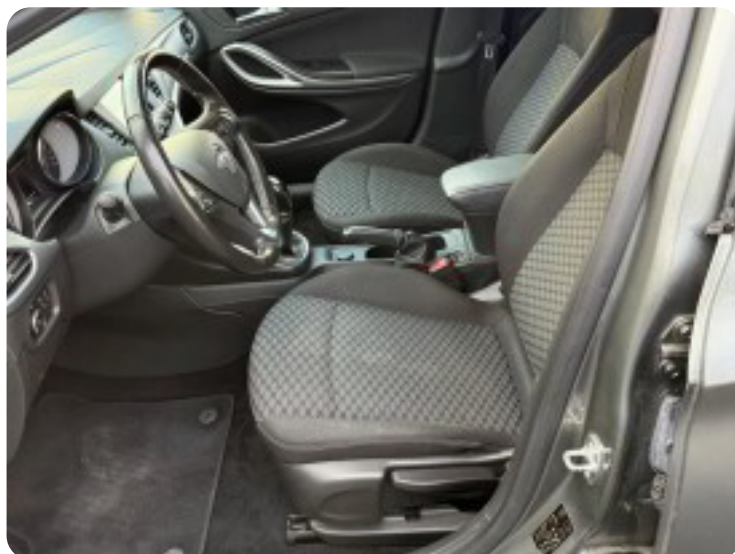

Billeder (19)

Se flere billeder på: engrosbilersilkeborg.dk/biler/opel-astra-cdti-136-enjoy-sports-tourer-9lmh0ddq0gp