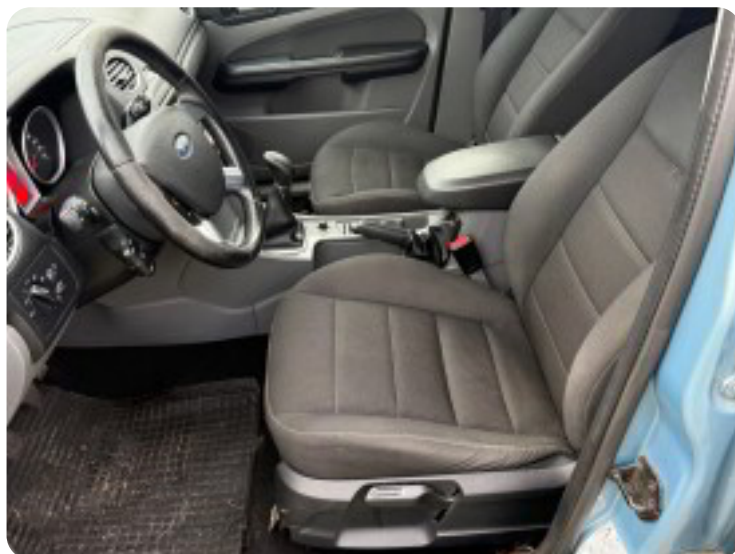

Ford Focus

TDCi 90 Trend

Solgt

Billeder (16)

Se flere billeder på: engrosbilersilkeborg.dk/biler/ford-focus-tdci-90-trend-guw7x1ayrmw

Udstyrsliste (26)

A

ABS bremseser Alarm Alufælge Anhængertræk Antispin Armlæn Automatisk lys