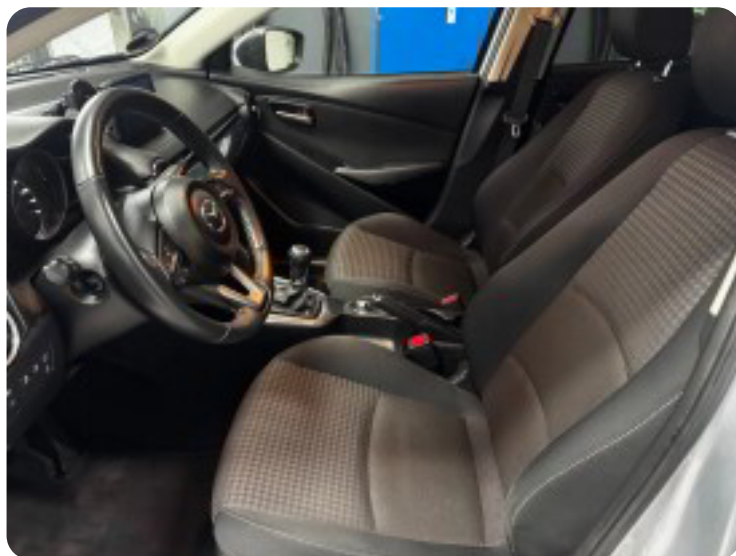

Billeder (24)

Se flere billeder på: engrosbilersilkeborg.dk/biler/mazda-2-skyactiv-g-90-vision-en2i7qudpni