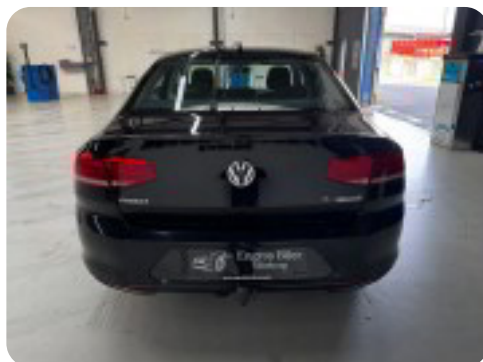

0-100 km/t
8,4 sek

Tophastighed
220 km/t

Drivmiddel
Benzin

Trækjul
Forhjul

Tank
66 l

Grøn ejeravgift
DKK 840,- / årligt

Gear
Manuelt gear

Gear
6 gear

VW Passat

TSi 150 Comfortline

Solgt

Billeder (24)

Se flere billeder på: engrosbilersilkeborg.dk/biler/vw-passat-tsi-150-comfortline-zcxv9xqracu

Udstyrsliste (26)

A

ABS bremses Aftagelig anhængertræk Alarm Alufælge Antispin Auto nedblændelig bakspejl
Auto. start/stop Automatisk lys AUX tilslutning