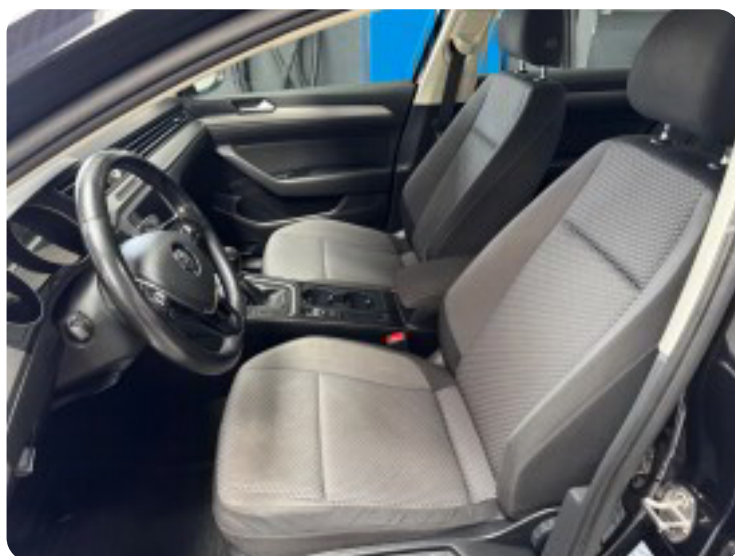

VW Passat

TSi 150 Comfortline

Solgt

Billeder (24)

Se flere billeder på: engrosbilersilkeborg.dk/biler/vw-passat-tsi-150-comfortline-zcxv9xqracu

Udstyrsliste (26)

A

ABS bremses Aftagelig anhængertræk Alarm Alufælge Antispin Auto nedblændelig bakspejl
Auto. start/stop Automatisk lys AUX tilslutning