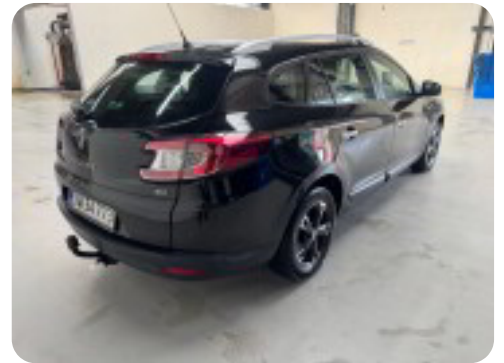

Billeder (19)

Se flere billeder på: engrosbilersilkeborg.dk/biler/renault-megane-iii-dci-110-authentique-sport-tourer-2iacddoedfh