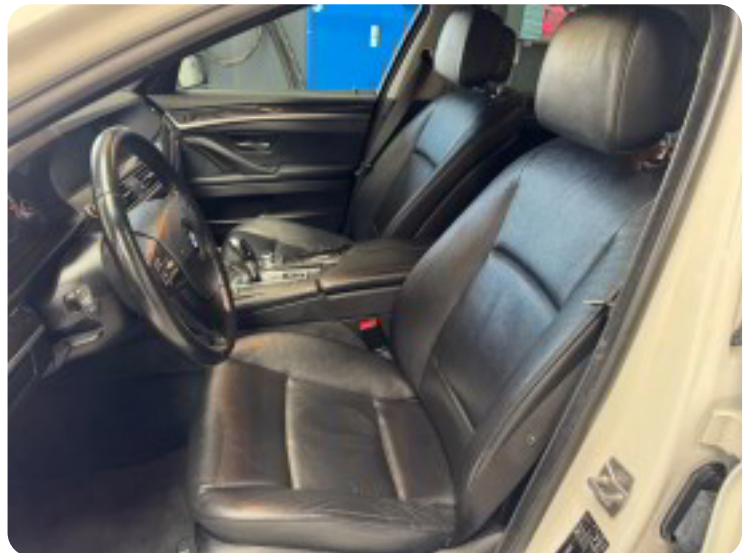

BMW 520d

Touring aut.

Solgt

Billeder (24)

Se flere billeder på: engrosbilersilkeborg.dk/biler/bmw-520d-touring-aut-bs9egfnxngd

Udstyrsliste (33)

A

ABS bremses Aftagelig anhængertræk Alarm Alufælge Antispin Auto nedblændelig bakspejl
Automatgear Automatisk fjernlys Automatisk lys AUX tilslutning

D

Dual zone klimaanlæg

E

EI-indstillelige forsæder EI-ruder x4 EI-spejle med varme Elektrisk parkeringsbremse

F

Fartpilot Fjernbetjent centrallås

H

Head-Up Display Højdejusterbare forsæder