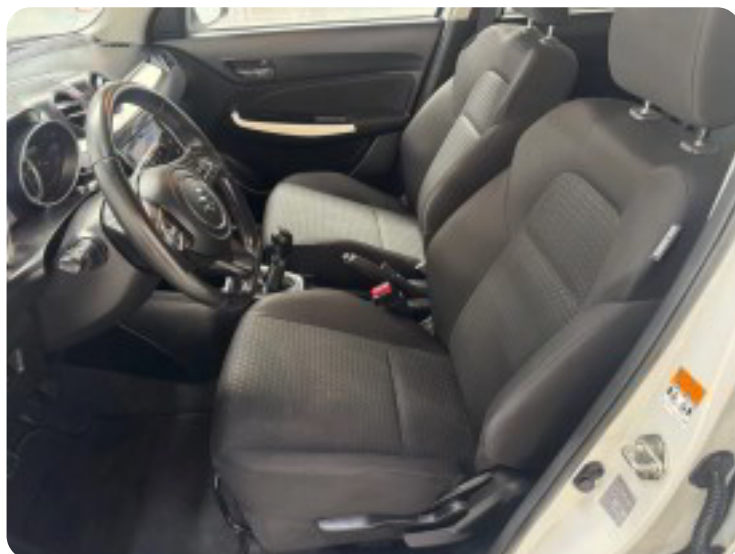

Suzuki Swift

Dualjet SHVS Exclusive

Solgt

Billeder (23)

Se flere billeder på: engrosbilersilkeborg.dk/biler/suzuki-swift-dualjet-shvs-exclusive-ifcu6ya5gnw

Udstyrsliste (29)

A

ABS bremses Adaptiv fartpilot Alufælge Android Auto Antispin Apple CarPlay Auto. start/stop
Automatisk lys Automatisk nødbremse AUX tilslutning