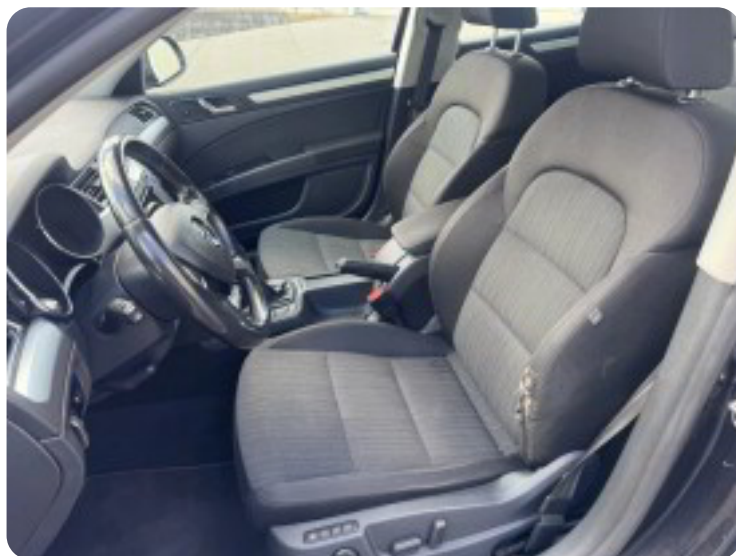

Skoda Superb

TDi 140 Elegance

Solgt

Billeder (23)

Se flere billeder på: engrosbilersilkeborg.dk/biler/skoda-superb-tdi-140-elegance-py6kmc6mx3d

Udstyrsliste (26)

A

ABS bremses Aftagelig anhængertræk Alarm Alufælge Antispin Auto. start/stop Automatisk lys
AUX tilslutning