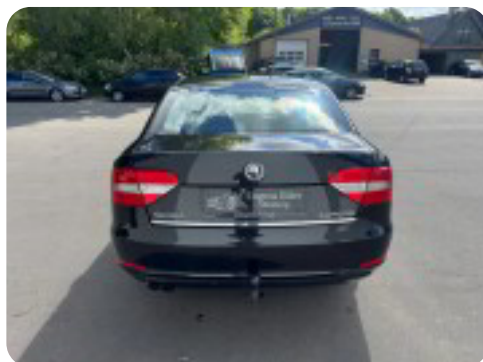

Specifikationer

Km
356.000

Km/l
21,7

1. registrering
Marts 2014

Modelår
2014

Nypris
DKK 425.000,-

HK / Nm
140 HK / 320 Nm

Type
Halvkombi

0-100 km/t
10,0 sek

Tophastighed
212 km/t

Drivmiddel
Diesel

Trækjul
Forhjul

Tank
60 l

Grøn ejeravgift
DKK 3.800,- / årligt

Geartype
Manuelt gear

Gear
6 gear

Skoda Superb

TDi 140 Elegance

Solgt

Billeder (23)

Se flere billeder på: engrosbilersilkeborg.dk/biler/skoda-superb-tdi-140-elegance-py6kmc6mx3d

Udstyrsliste (26)

A

ABS bremses Aftagelig anhængertræk Alarm Alufælge Antispin Auto. start/stop Automatisk lys
AUX tilslutning