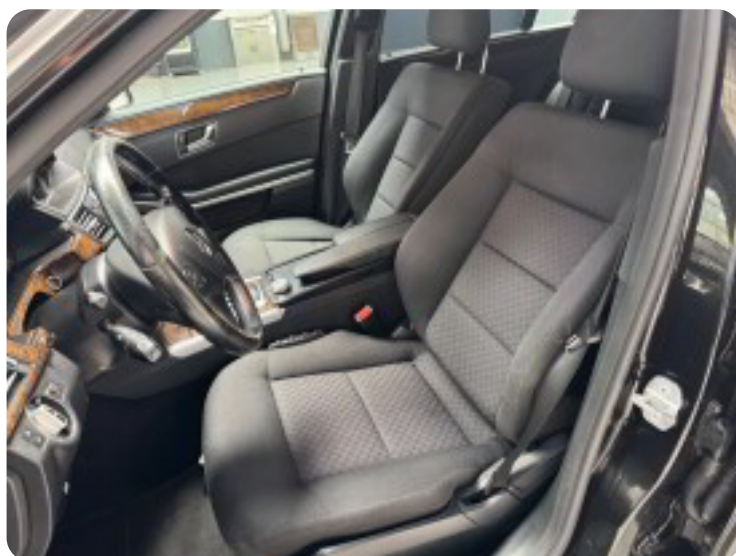

Mercedes E200

CDi Elegance aut. BE

Solgt

Billeder (24)

Se flere billeder på: engrosbilersilkeborg.dk/biler/mercedes-e200-cdi-elegance-aut-be-ckurgzjohye

Udstyrsliste (23)

A

ABS bremses Alarm Alufælge Anhængertræk Antispin Automatgear Automatisk lys