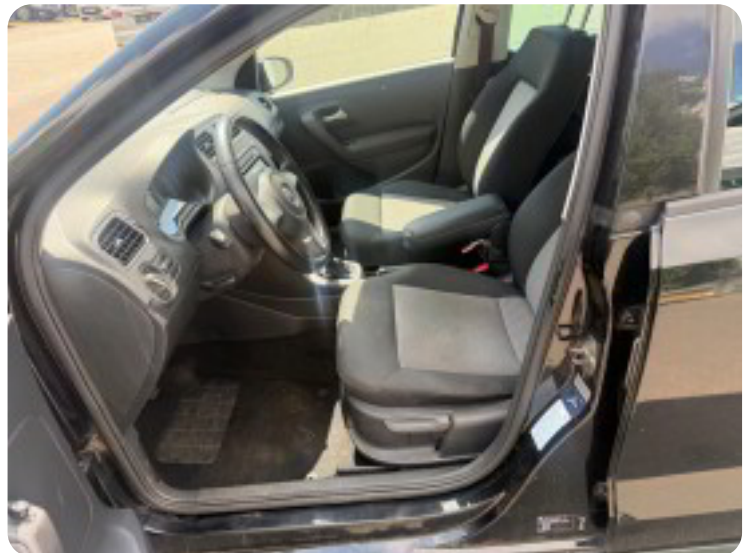

VW Polo

TDi 75 BlueMotion

Solgt

Billeder (16)

Se flere billeder på: engrosbilersilkeborg.dk/biler/vw-polo-tdi-75-bluemotion-ub2jvbyqhcf

Udstyrsliste (18)

A

ABS bremses Antispin Auto. start/stop Automatisk lys AUX tilslutning