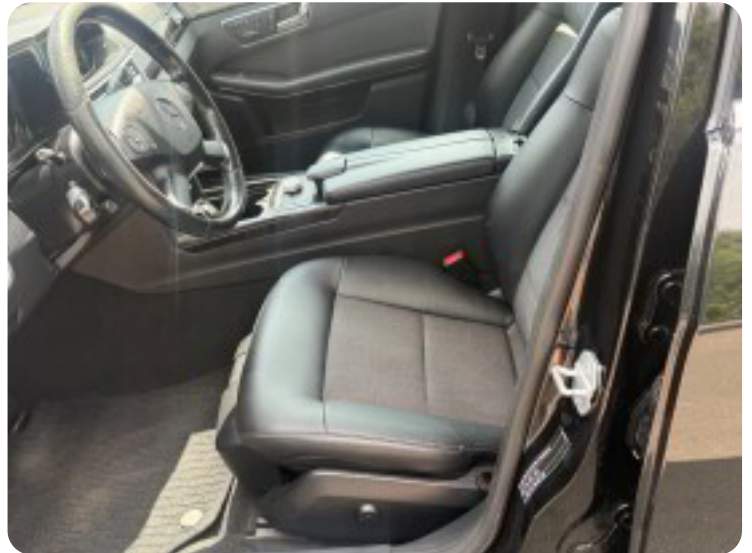

Mercedes E350

CDi Avantgarde stc. aut. BE Van

Solgt

Billeder (18)

Se flere billeder på: engrosbilersilkeborg.dk/biler/mercedes-e350-cdi-avantgarde-stc-aut-be-van-vezgdznrpl

Udstyrsliste (26)

A

ABS bremses Alarm Alufælge Anhængertræk Antispin Automatgear Automatisk lys