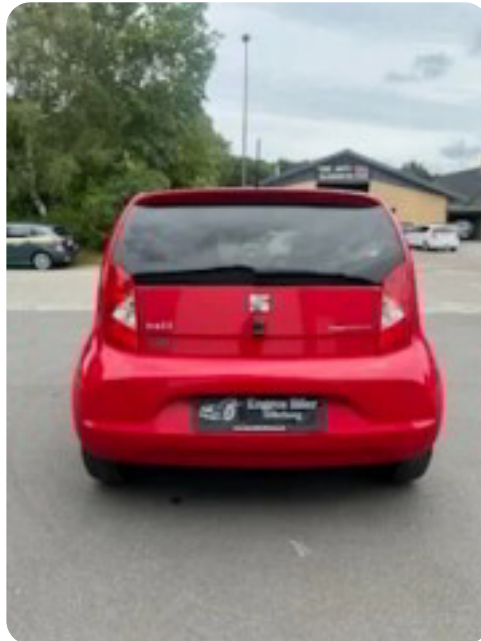

Billeder (14)

Se flere billeder på: engrosbilersilkeborg.dk/biler/seat-mii-60-reference-eco-y0jsnl1kpxh