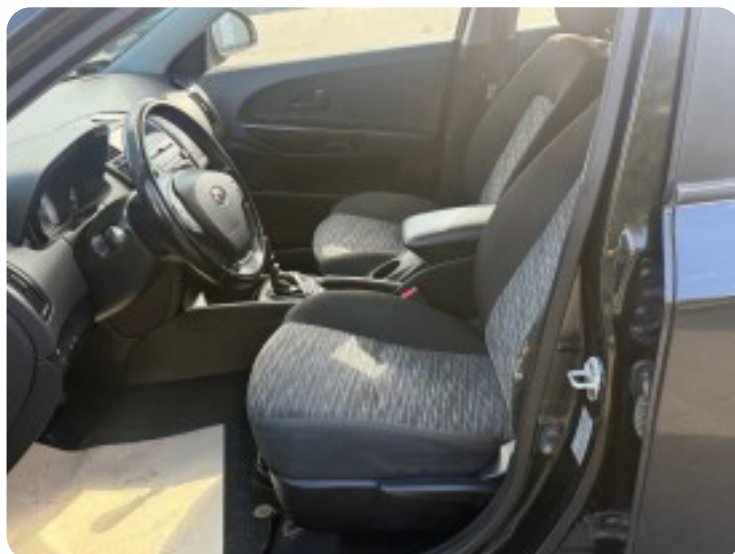

Kia Ceed

CRDi Active

Solgt

Billeder (16)

Se flere billeder på: engrosbilersilkeborg.dk/biler/kia-ceed-crdi-active-dx5kxh0afcf

Udstyrsliste (18)

A

ABS bremsler Aircondition Alufælge Anhængertræk Antispin Automatisk lys