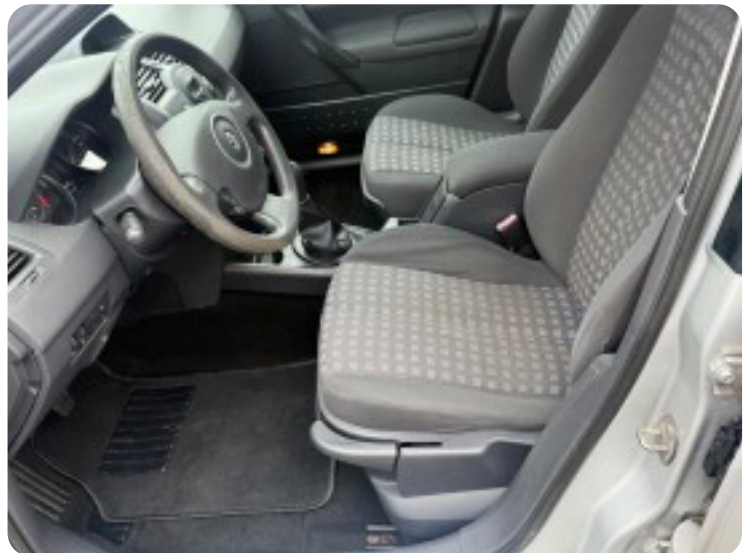

Billeder (19)

Se flere billeder på: engrosbilersilkeborg.dk/biler/renault-megane-ii-16v-touring-stc-ppvxiqxutn