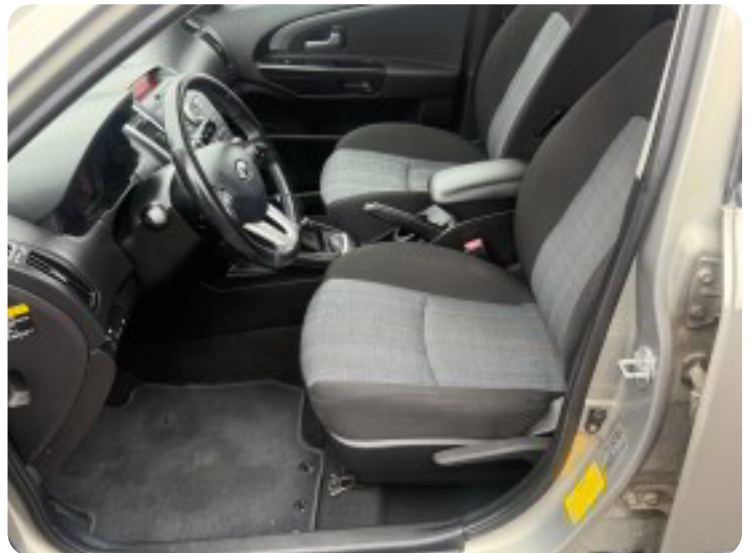

Kia Ceed

CRDi 128 Exclusive Fashion SW

Solgt

Billeder (17)

Se flere billeder på: engrosbilersilkeborg.dk/biler/kia-ceed-crdi-128-exclusive-fashion-sw-0u4v2aycppk

Udstyrsliste (22)

A

ABS bremsler Alufælge Anhængertræk Antispin Automatisk lys AUX tilslutning