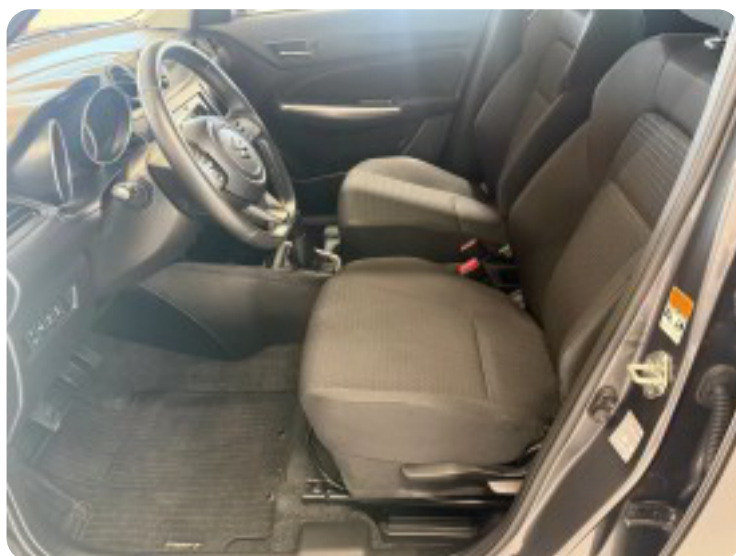

Suzuki Swift

mHybrid Exclusive

Solgt

Billeder (24)

Se flere billeder på: engrosbilersilkeborg.dk/biler/suzuki-swift-mhybrid-exclusive-llw0cczblg

Udstyrsliste (33)

A

ABS bremseser Adaptiv fartpilot Alufælge Android Auto Antispin Apple CarPlay Auto. start/stop
Automatisk lys Automatisk nødbremse AUX tilslutning