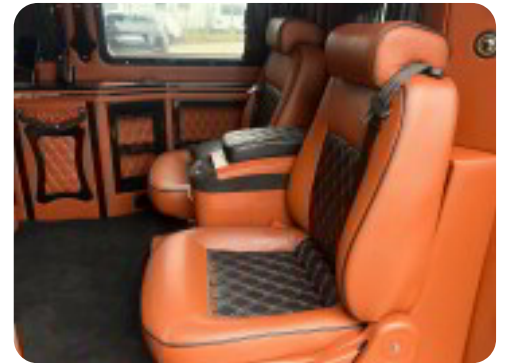

Billeder (13)

Se flere billeder på: engrosbilersilkeborg.dk/biler/vw-transporter-tdi-140-kombi-lang-9xz4png9j4p