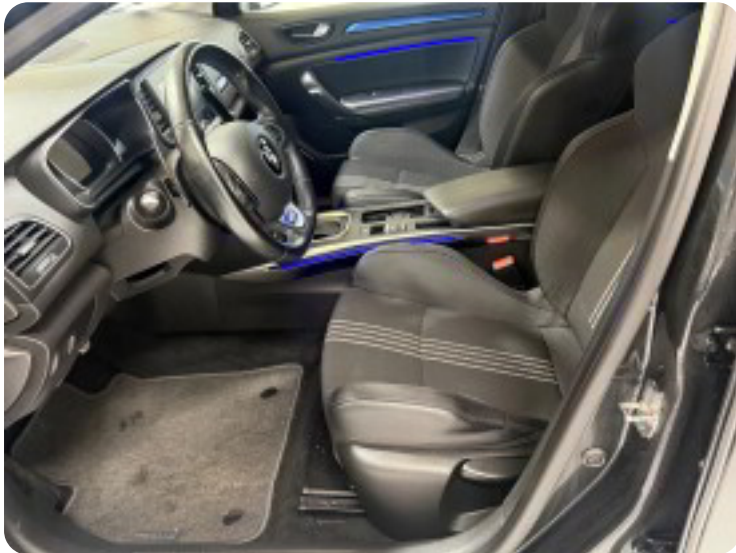

Billeder (24)

Se flere billeder på: engrosbilersilkeborg.dk/biler/renault-megane-iv-tce-205-gt-edc-gc4qt8n17lo