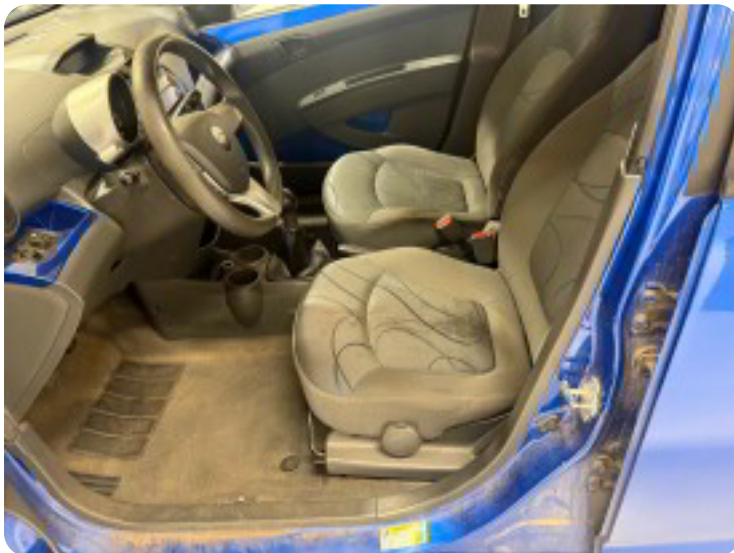

Chevrolet Spark

LT

Solgt

Billeder (18)

Se flere billeder på: engrosbilersilkeborg.dk/biler/chevrolet-spark-lt-fuerdgaxf0s

Udstyrsliste (20)

A

ABS bremsler Aircondition Alufælge Antispin Automatisk lys AUX tilslutning