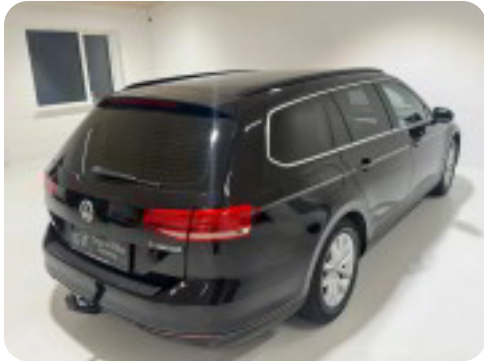

VW Passat

TSi 150 Comfortline+ Variant DSG

Solgt

Billeder (21)

Se flere billeder på: engrosbilersilkeborg.dk/biler/vw-passat-tsi-150-comfortline-variant-dsg-xhmaema4lwi

Udstyrsliste (33)

A

ABS bremses Adaptiv fartpilot Aftagelig anhængertræk Alufælge Android Auto Antispin
Apple CarPlay Auto. start/stop Automatgear Automatisk lys Automatisk nødbremse