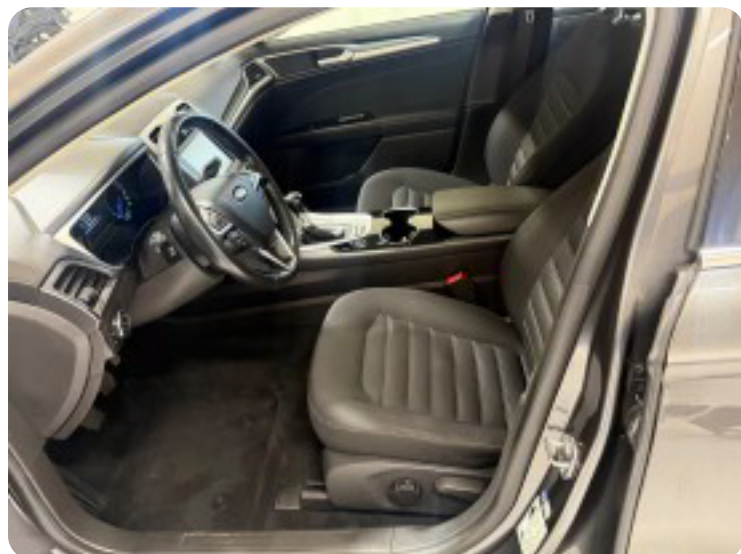

Ford Mondeo

TDCi 150 Titanium stc.

Solgt

Billeder (21)

Se flere billeder på: engrosbilersilkeborg.dk/biler/ford-mondeo-tdci-150-titanium-stc-iyieodjwnx

Udstyrsliste (29)

A

ABS bremses Alufælge Anhængertræk Antispin Auto. start/stop Automatisk lys

D

DAB radio Digitalt cockpit Dual zone klimaanlæg Dæktryksystem

E

EI-ruder x4 EI-spejle med varme Elektrisk parkeringsbremse

F

Fartpilot Fjernbetjent centrallås

H

Højdejusterbare forsæder