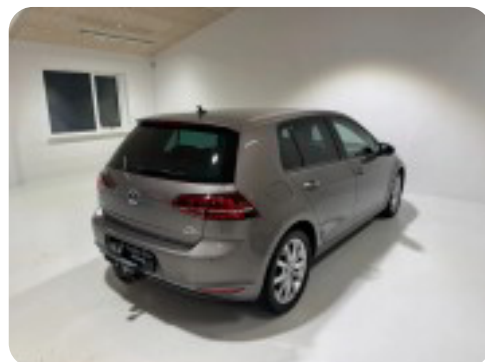

Specifikationer

Km
138.000

Km/l
20,0

1. registrering
Oktober 2013

Modelår
2013

Nypris
DKK 332.495,-

HK / Nm
122 HK / 200 Nm

Type
Halvkombi

VW Golf VII

TSi 122 Highline DSG BMT

Solgt

Billeder (16)

Se flere billeder på: engrosbilersilkeborg.dk/biler/vw-golf-vii-tsi-122-highline-dsg-bmt-snlpb56mvc9

Udstyrsliste (30)

A

ABS bremses Adaptiv fartpilot Alufælge
Anhængertræk Antispin
Auto nedblændelig bakspejl Auto. start/stop
Automatgear Automatisk lys
Automatisk parkeringssystem AUX tilslutning