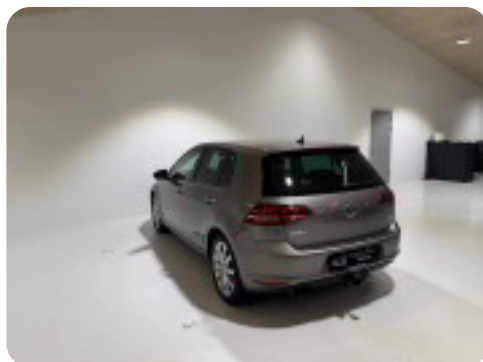

VW Golf VII

TSi 122 Highline DSG BMT

Solgt

Billeder (16)

Se flere billeder på: engrosbilersilkeborg.dk/biler/vw-golf-vii-tsi-122-highline-dsg-bmt-snlpb56mvc9

Udstyrsliste (30)

A

ABS bremses Adaptiv fartpilot Alufælge
Anhængertræk Antispin
Auto nedblændelig bakspejl Auto. start/stop
Automatgear Automatisk lys
Automatisk parkeringssystem AUX tilslutning