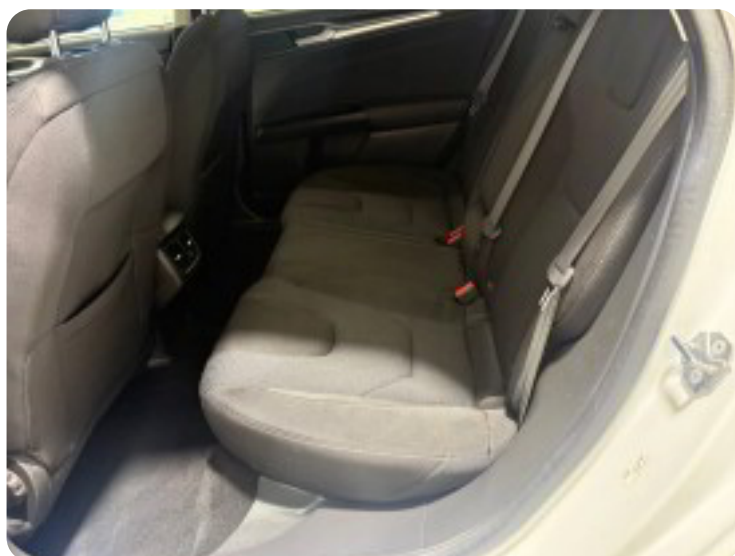

Billeder (24)

Se flere billeder på: engrosbilersilkeborg.dk/biler/ford-mondeo-tdci-150-titanium-aut-aghijld8pl