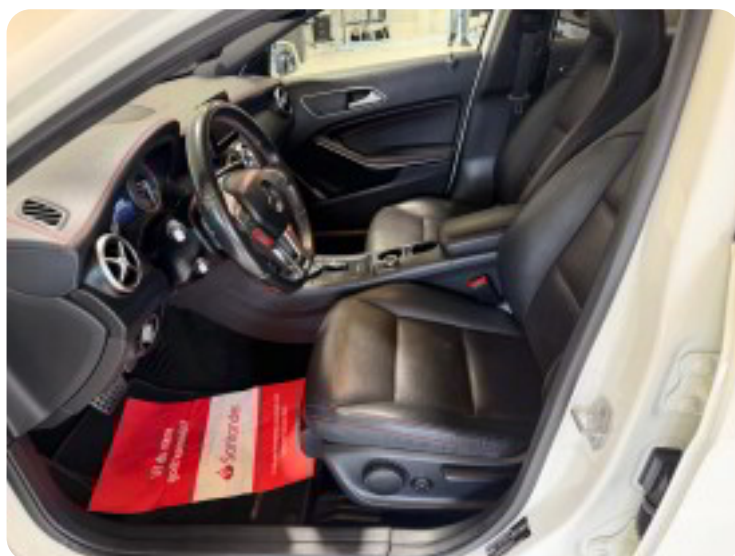

Mercedes A200

CDi AMG Line aut.

Solgt

Billeder (24)

Se flere billeder på: engrosbilersilkeborg.dk/biler/mercedes-a200-cdi-amg-line-aut-wcx54dlu56i

Udstyrsliste (33)

A

ABS bremsler Alufælge Antispin Auto. start/stop Automatgear Automatisk lys