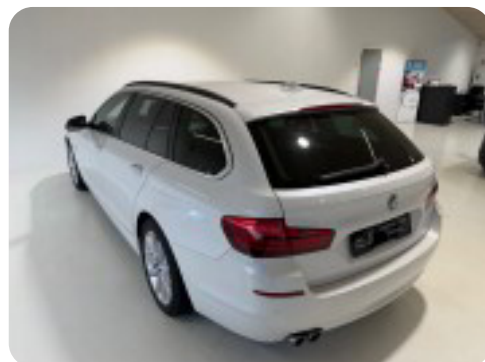

BMW 530d

Touring aut.

DKK 169.900,-

Kontantpris

Billeder (24)

Se flere billeder på: engrosbilersilkeborg.dk/biler/bmw-530d-touring-aut-kr8rcu22aq

Udstyrsliste (42)

1