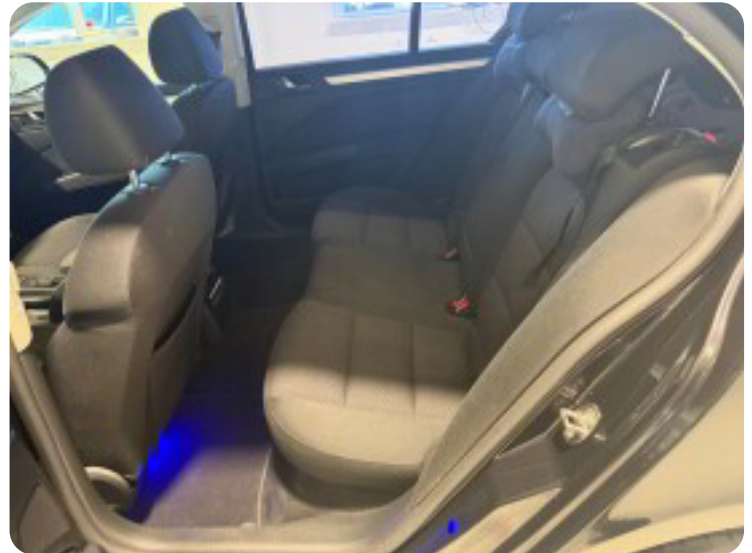

Billeder (21)

Se flere billeder på: engrosbilersilkeborg.dk/biler/skoda-superb-tsi-125-elegance-vtpdx0qyd07