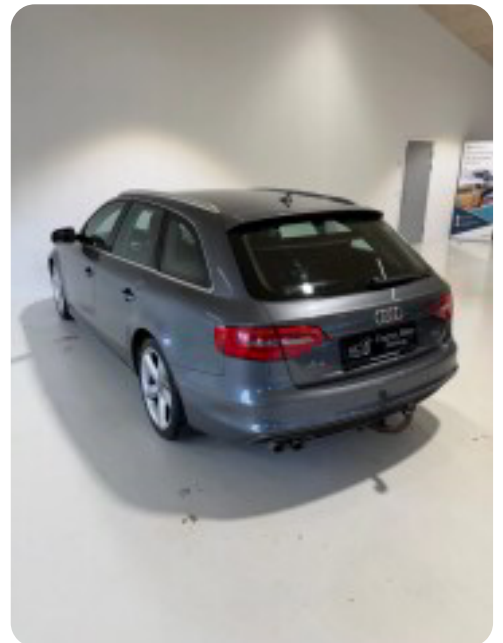

0-100 km/t  
8,4 sek

Tophastighed  
222 km/t

Drivmiddel  
Diesel

Trækhjul  
Forhjul

Tank  
63 l

Grøn ejerafgift  
DKK 3.960,- / årligt

Geartype  
Manuelt gear

Gear  
6 gear

## Audi A4

TDi 177 S-line Avant

**Solgt**

## Billeder (17)

Se flere billeder på: [engrosbilersilkeborg.dk/biler/audi-a4-tdi-177-s-line-avant-z7vxqaxmnr](https://engrosbilersilkeborg.dk/biler/audi-a4-tdi-177-s-line-avant-z7vxqaxmnr)