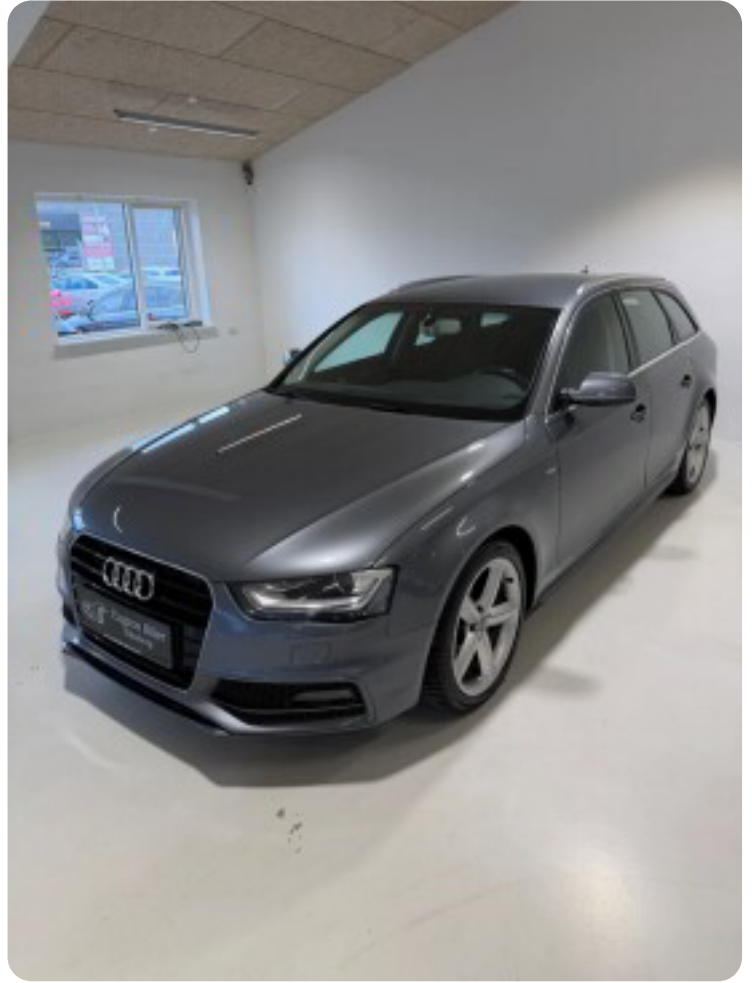

0-100 km/t  
8,4 sek

Tophastighed  
222 km/t

Drivmiddel  
Diesel

Trækhjul  
Forhjul

Tank  
63 l

Grøn ejerafgift  
DKK 3.960,- / årligt

Geartype  
Manuelt gear

Gear  
6 gear

## Audi A4

TDi 177 S-line Avant

**Solgt**

## Billeder (17)

Se flere billeder på: [engrosbilersilkeborg.dk/biler/audi-a4-tdi-177-s-line-avant-z7vxqaxmnr](https://engrosbilersilkeborg.dk/biler/audi-a4-tdi-177-s-line-avant-z7vxqaxmnr)