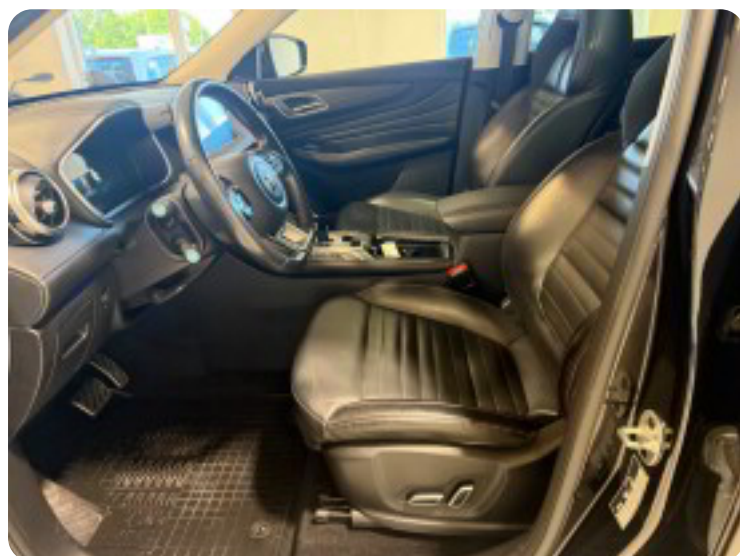

Billeder (24)

Se flere billeder på: engrosbilersilkeborg.dk/biler/mg-ehs-phev-luxury-tlk1jtngcbs