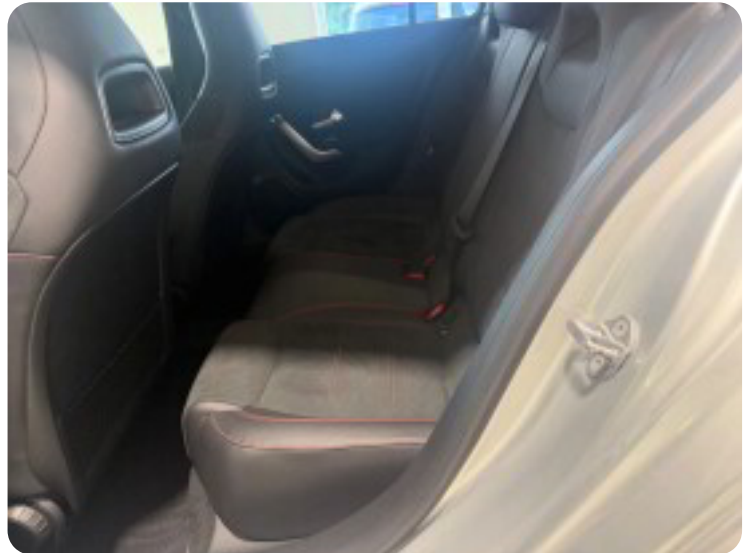

Billeder (21)

Se flere billeder på: engrosbilersilkeborg.dk/biler/mercedes-a220-d-amg-line-aut-k3bcryoemof