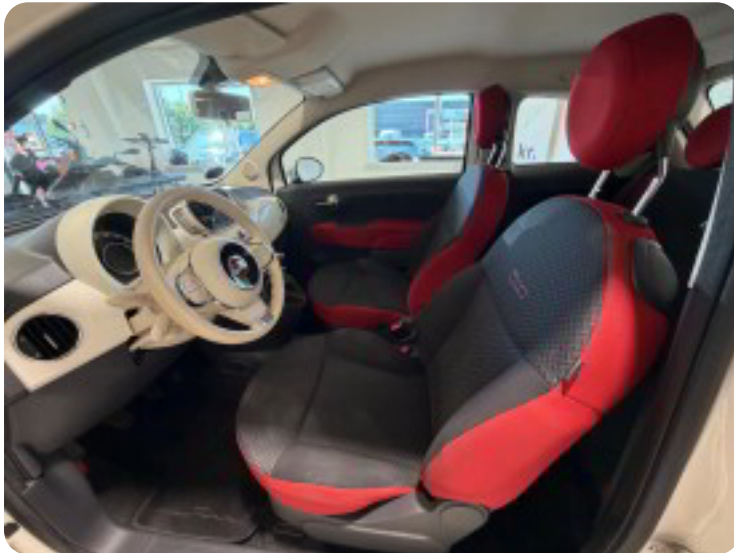

Fiat 500

Pop

DKK 69.900,-

Kontantpris

Billeder (16)

Se flere billeder på: engrosbilersilkeborg.dk/biler/fiat-500-pop-suy3x1ebjeg

Udstyrsliste (26)

1