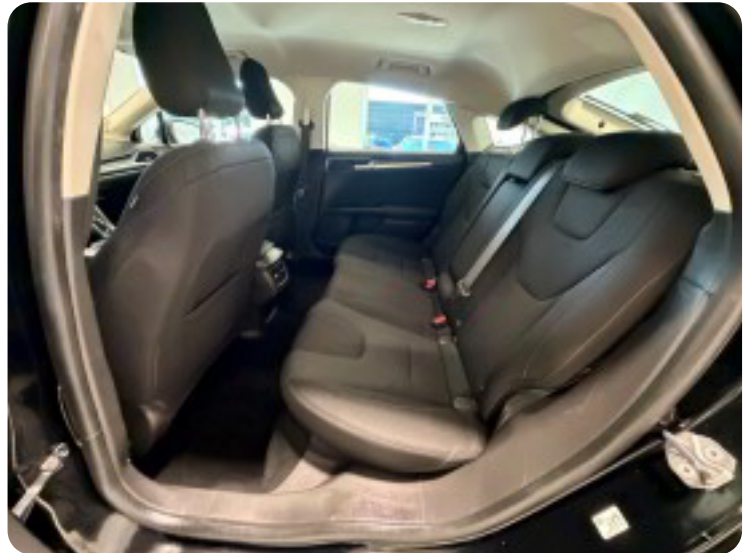

Billeder (18)

Se flere billeder på: engrosbilersilkeborg.dk/biler/ford-mondeo-tdci-180-titanium-aut-i4oi0cs9diz