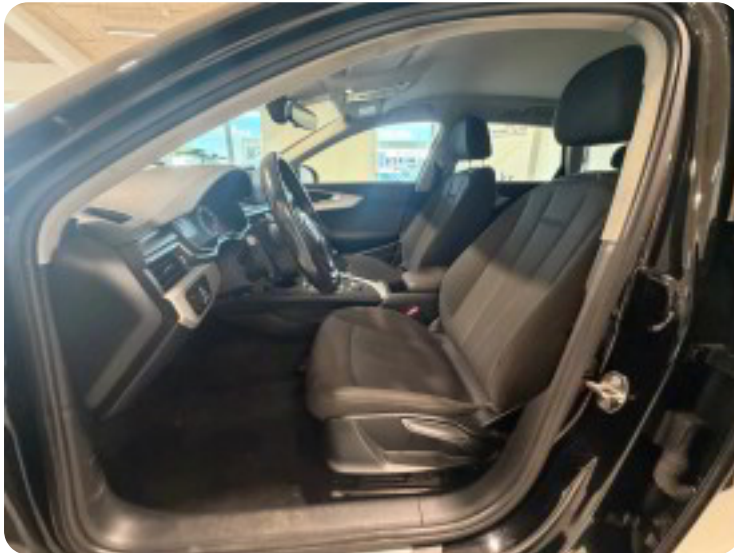

Billeder (21)

Se flere billeder på: engrosbilersilkeborg.dk/biler/audi-a4-tdi-150-avant-0a30n2xsy